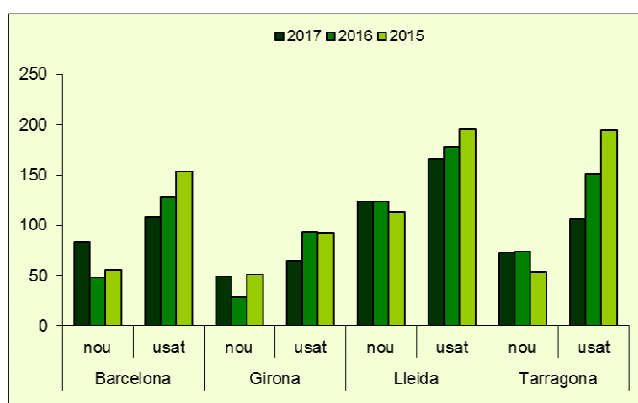

Registre Oficial de Maquinària Agrícola

Inscripcions de tractors nous i usats. 4t trimestre 2017

Tractors nous / Tractors usats (unitats)

TRACTORS NOUS	4t trimestre		
	2017	2016	2015
BARCELONA	85	48	56
GIRONA	49	29	52
LLEIDA	123	124	113
TARRAGONA	73	74	54
CATALUNYA	330	275	275

TRACTORS USATS	4t trimestre		
	2017	2016	2015
BARCELONA	107	128	154
GIRONA	64	93	92
LLEIDA	166	178	196
TARRAGONA	106	151	195
CATALUNYA	443	550	637

Distribució per marques. Tractors nous

MARQUES	4t trimestre		
	2017	2016	2015
ANTONIO CARRARO	2	0	4
B.C.S.	2	0	0
CARRARO	1	0	0
CASE IH	21	15	23
CATERPILLAR	0	0	2
CLAAS	5	3	5
DEUTZ-FAHR	34	13	22
FENDT	21	17	14
FERRARI	3	0	0
FOTON	0	1	0
JCB	0	0	1
INTERNATIONAL TRACTORS LIMITED	1	0	0
JOHN DEERE	62	67	77
KIOTI	5	2	2
KRAMER-WERKE GMBH	0	0	1
KUBOTA	20	30	20
KUKJE	0	1	0
LAMBORGHINI	6	13	5
LANDINI	12	15	7
MASSEY FERGUSON	34	16	15
MC CORMICK	7	8	0
MERLO	0	2	0
MX	0	0	1
NEW HOLLAND	68	41	50
PASQUALI	6	0	2
POLARIS	1	0	1
QUADDY	0	2	0
SAME	14	22	19
SOLIS	2	1	0
TONG YANG	0	1	0
VALTRA	3	4	3
YAMAHA	0	1	0
YANMAR	0	0	1
TOTAL	330	275	275