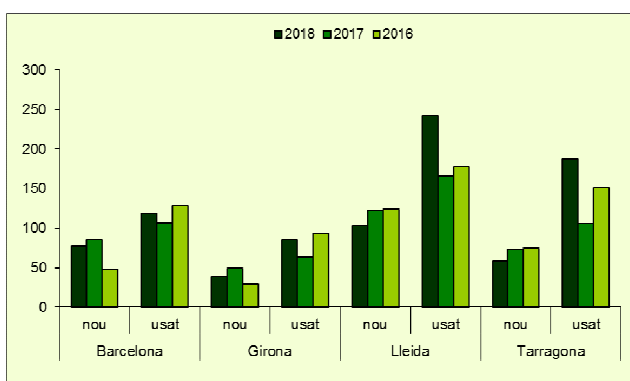

Registre Oficial de Maquinària Agrícola

Inscripcions de tractors nous i usats. 4t trimestre 2018

Tractors nous / Tractors usats (unitats)

TRACTORS NOUS	4t trimestre		
	2018	2017	2016
BARCELONA	77	85	48
GIRONA	38	49	29
LLEIDA	103	123	124
TARRAGONA	58	73	74
CATALUNYA	276	330	275

TRACTORS USATS	4t trimestre		
	2018	2017	2016
BARCELONA	118	107	128
GIRONA	85	64	93
LLEIDA	242	166	178
TARRAGONA	187	106	151
CATALUNYA	632	443	550

Distribució per marques. Tractors nous

MARQUES	4t trimestre		
	2018	2017	2016
ANTONIO CARRARO	3	2	0
B.C.S.	0	2	0
CARRARO	0	1	0
CASE IH	13	21	15
CF MOTO	3	0	0
CLAAS	4	5	3
DEUTZ-FAHR	18	34	13
FENDT	25	21	17
FERRARI	0	3	0
FOTON	0	0	1
JCB	1	0	0
INTERNATIONAL TRACTORS LIMITED	0	1	0
JOHN DEERE	62	62	67
KIOTI	2	5	2
KRAMER-WERKE GMBH	2	0	0
KUBOTA	22	20	30
KUKJE	0	0	1
LAMBORGHINI	10	6	13
LANDINI	9	12	15
LINHAI	1	0	0
MANITOU	1	0	0
MASSEY FERGUSON	12	34	16
MC CORMICK	1	7	8
MERLO	0	0	2
NEW HOLLAND	71	68	41
PASQUALI	0	6	0
POLARIS	0	1	0
QUADDY	1	0	2
SAME	12	14	22
SOLIS	1	2	1
TONG YANG	0	0	1
VALTRA	2	3	4
YAMAHA	0	0	1
TOTAL	276	330	275